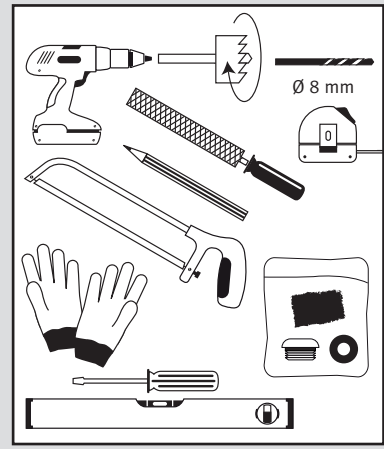

- DE Antik Amphore
- FR Amphore antique
- EN Antique amphora
- ES Ánfora antik
- IT Anfora anticata

- DE Aufstellenanleitung
- FR Notice de montage
- EN Installation manual
- ES Instrucciones de montaje
- IT Istruzioni per l'installazione